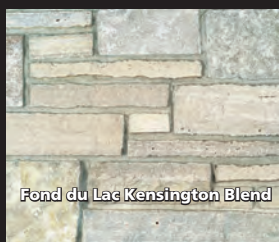

Buechel Stone Veneer

LURVEY ARCHITECTURAL

Chilton Country Squire

Chilton Custom Country Blend

Chilton Heritage Blend

Chilton Kensington Blend

Chilton Rustic

Chilton Tailored Blend

Cinnamon Bark Ledgestone

Fond du Lac Kensington Blend

Fond du Lac Rustic Blend

Fond du Lac Tailored Blend

Fond du Lac
Antique Webwall

Fond du Lac
Cambrian Blend

Fond du Lac Custom
Country Blend

Fond du Lac
Castle Rock