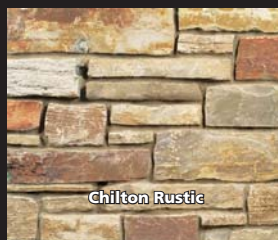

# Buechel Stone Veneer

---

Chilton Country Squire

Chilton Custom Country Blend

Chilton Heritage Blend

Chilton Kensington Blend

Chilton Rustic

Chilton Tailored Blend

Cinnamon Bark LedgeStone

Fond du Lac Kensington Blend

Fond du Lac Rustic Blend

Fond du Lac Tailored Blend

Fond du Lac  
Antique Webwall

Fond du Lac  
Cambrian Blend

Fond du Lac Custom  
Country Blend

Fond du Lac  
Castle Rock